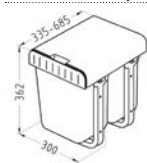

Sesamo

objem: 1 x 16 l / 2 x 8 l
rozmer: 311 x 235 x 334 mm
prevedenie: pevný

16 l 1015815
8 l 1015816

~~32,-~~ **31,-**   ~~34,-~~ **33,-**

Aladin

objem: 1 x 16 l / 2 x 8 l
rozmer: 300 x 335 - 685 x 362 mm
prevedenie: zabudovaný do skrinky, výsuvný

16 l 1015783
8 l 1015784

~~68,-~~ **61,-**

Albio 10

objem: 1 x 16 l / 2 x 7,5 l
rozmer: 235 x 380 x 360 mm
prevedenie: zabudovaný do skrinky, výsuvný / L,P

16 l 1090331
7,5 l 1090332

~~68,-~~ **57,-**   ~~69,-~~ **60,-**

Albio 20

objem: 1 x 21 l / 2 x 14 l
rozmer: 255 x 455 x 400 mm
prevedenie: zabudovaný do skrinky, výsuvný / L,P

0,5 l 1090334
21 l 1090335

~~123,-~~ **111,-**   ~~126,-~~ **114,-**

Albio 30

objem: 2 x 16 l / 1 x 16 l + 2 x 7,5 l
rozmer: 350 x 475 x 370 mm
prevedenie: zabudovaný do skrinky, automatický výsuv / L,P

16 l 1090336
16 l 1090337
7,5 l 1090337

~~176,-~~ **158,-**

Albio 40

objem: 2 x 30 l
rozmer: 380 x 520 x 510 mm
prevedenie: zabudovaný do skrinky, výsuvný

Pripílatok
FIX-SET: 46,-
SOFT-CLOSE: 69,-
30 l 1090338

~~266,-~~ **238,-**

AL 600

objem: 1 x 15 l + 1 x 20 l
rozmer: 540 x 490 x 270 mm
skrinka: 600 mm / Anthracite

15 l 20 l
AL 600

140,-

AL 800

objem: 1 x 15 l + 1 x 15 l + 1 x 20 l
rozmer: 740 x 490 x 270 mm
skrinka: 800 mm / Anthracite

15 l 15 l 20 l
AL 800

180,-

otváranie ručné

otváranie automatické

dojazd

montáž na dverka