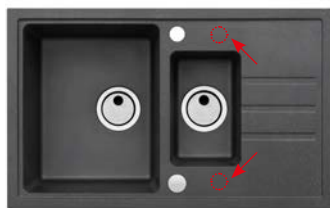

Intermezzo 70 / Meryll 70

rozmer: 780 x 480 mm vanička: 330 x 405 x 200 mm, 170 x 275 x 130 mm
prevedenie: 11, 55, 81, 91 skrinka: I-600, U-900
príslušenstvo: sifón Full - Volume