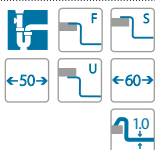

BRS 1149925
559,-

Nox 50 NOVINKA

rozmer: 540 x 440 mm vanička: 500 x 400 x 200 mm
prevedenie: BRS skrinka: FS - 600, U - 800 mm
príslušenstvo: sífón