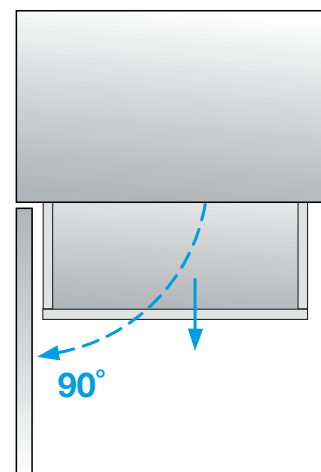

NEW

T-type-i 170

Záves s velkým uhlom otvorenia (až 170°) s integrovaným tlmením

Výnimočná stabilita a úplná prístupnosť k vnútornému vybaveniu skrine

Bez akéhokoľvek presahu pri otvorení dverí pod uhlom 90°

Optimálne riešenie pre kuchynské potravinové skrinky s vnútornými zásuvkami alebo výsuvnými systémami

T-type rohový záves pre rohové skrinky

Funkcia dvojcestného otvárania závěsu

- Jednoduchšia manipulácia a spoľahlivé otváranie dverí
- Úplný prístup do vnútra skrine pri prvom otvorení pod uhlom 70°(1.)
- Pri otvorení a uzamknutí oboch dverí v uhle 25°fungujú ako jeden celok a pohybujú sa smerom od pracovného priestoru bez toho, aby zasiahli okolité skrinky (2.)