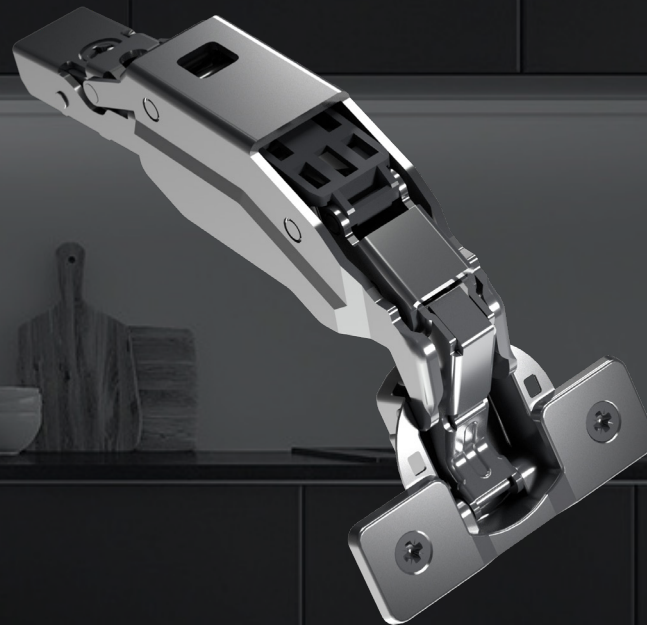

NEW

T-type-i 170