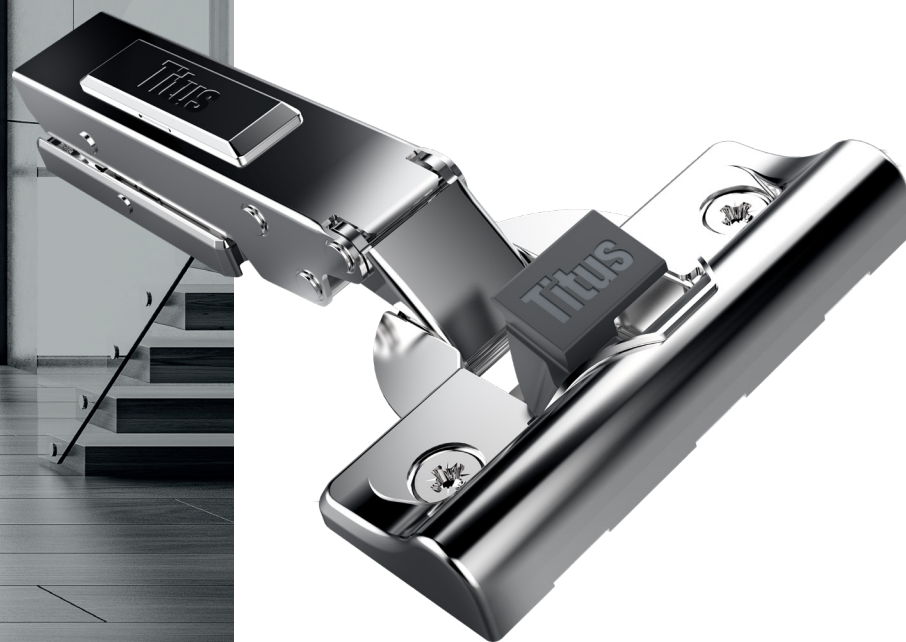

T-type Hinge

Záves T-type je navrhnutý na zvýšenie stability a pre konzistentné a spoľahlivé tlenie aj hrubých, vysokých a ťažkých dverí

Jeho robustná a vysoko tolerantná konštrukcia zabezpečuje vynikajúcu stabilitu dverí bez ich prehýbania aj pri najťažších dverkách s ich spoľahlivým zatváraním aj v prípade náhodného vychýlenia.

Vďaka 3-way montáži naklipnutím v troch smeroch nebola montáž na vysoké a ťažké dvere so štyrmi a viac závesmi nikdy taká rýchla a jednoduchá, čím sa skraca aj čas montáže kuchyne.

Závesy T-type sú k dispozícii v klasickom poniklovanom a dvoch módnych tmavých povrchových úpravách Noir a TeraBlack.