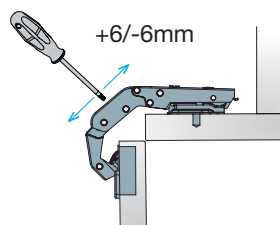

Optimálne riešenie pre kuchynské potravinové skrinky s vnútornými zásuvkami alebo výsuvnými systémami

T-type rohový záves pre rohové skrinky

Funkcia dvojcestného otvárania závěsu

- Jednoduchšia manipulácia a spoľahlivé otváranie dverí
- Úplný prístup do vnútra skrine pri prvom otvorení pod uhlom 70°(1.)
- Pri otvorení a uzamknutí oboch dverí v uhle 25°fungujú ako jeden celok a pohybujú sa smerom od pracovného priestoru bez toho, aby zasiahli okolité skrinky (2.)

Jednoduché doladenie dverí

- Excentrická nastavovacia skrutka
- Komfortné nastavenie závesov a optimálny výkon na dverách od hrúbky 15 mm do 25 mm

Široký sortiment montážnych podložiek

- Krížová podložka s excentrickým nastavením

- Krížová montážna podložka

- Priama podložka s excentrickým nastavením

- Podložka pre čelný rám s excentrickým nastavením

Technické informácie

Typ závesu	s tlmením alebo bez tlmenia
Uhol otvorenia	95°, 110°, 120°, 170°
Hĺbka vrtania misky závesu	12mm
Rozteče vrtania závesu	45/9.5mm, 48/6mm
Závesová konštanta	13mm
Vzdialenosť misky od okraja K	3-6mm
Max. prekrytie boku „x-overlay“	20mm
Odsadenie (cranking) –typ závesu	0mm, 5mm, 9mm, 17mm
Uchytenie misky závesu	drevoskrutky, euro skrutky, hmoždinky PressTotool-less, EasyFix
Uchytenie montážnej podložky	drevoskrutky, euro skrutky, minihmoždinky