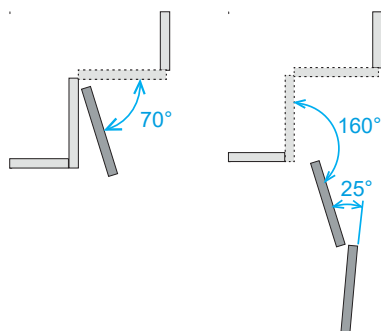

T-type 95

Závesy pre hrubšie dvere – kinematika s uhlom otvorenia 95°

- Optimalizované otváranie a zatváranie dverí s hrúbkou do 34 mm
- Úzke medzery medzi dvierkami
- Spoľahlivý a konzistentný výkon pri rôznych veľkostiach a hmotnostiach dverí

NEW

T-type-i 170

Záves s velkým uhlom otvorenia (až 170°) s integrovaným tlmením

Výnimočná stabilita a úplná prístupnosť k vnútornému vybaveniu skrine

Bez akéhokoľvek presahu pri otvorení dverí pod uhlom 90°

Optimálne riešenie pre kuchynské potravinové skrinky s vnútornými zásuvkami alebo výsuvnými systémami

T-type rohový záves pre rohové skrinky

Funkcia dvojcestného otvárania závěsu

- Jednoduchšia manipulácia a spoľahlivé otváranie dverí
- Úplný prístup do vnútra skrine pri prvom otvorení pod uhlom 70°(1.)
- Pri otvorení a uzamknutí oboch dverí v uhle 25°fungujú ako jeden celok a pohybujú sa smerom od pracovného priestoru bez toho, aby zasiahli okolité skrinky (2.)

Jednoduché doladenie dverí

- Excentrická nastavovacia skrutka
- Komfortné nastavenie závesov a optimálny výkon na dverách od hrúbky 15 mm do 25 mm

Široký sortiment montážnych podložiek

- Krížová podložka s excentrickým nastavením