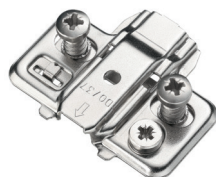

Optimálne riešenie pre kuchynské potravinové skrinky s vnútornými zásuvkami alebo výsuvnými systémami

T-type rohový záves pre rohové skrinky

Funkcia dvojcestného otvárania závěsu

- Jednoduchšia manipulácia a spoľahlivé otváranie dverí
- Úplný prístup do vnútra skrine pri prvom otvorení pod uhlom 70°(1.)
- Pri otvorení a uzamknutí oboch dverí v uhle 25°fungujú ako jeden celok a pohybujú sa smerom od pracovného priestoru bez toho, aby zasiahli okolité skrinky (2.)

Jednoduché doladenie dverí

- Excentrická nastavovacia skrutka
- Komfortné nastavenie závesov a optimálny výkon na dverách od hrúbky 15 mm do 25 mm

Široký sortiment montážnych podložiek

- Krížová podložka s excentrickým nastavením