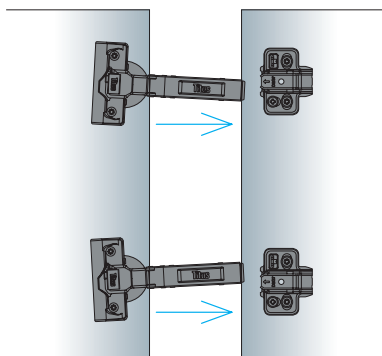

Vysoko tolerantné

- Efektívny výkon aj pri hraničných hodnotách a toleranciách
- Spoľahlivé zatváranie dverí v prípade náhodného nesprávneho osadenia / navrtania
- Správne tlmenie je zaistené