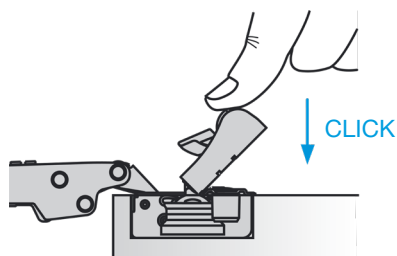

* Na základe výskumov Titus uskutočnených vo V. Británii, Nemecku a Slovinsku

Osvedčená koncepcia tlmenia v miske závesu

- Tlmič je umiestnený priečne na miske závesu
- Intuitívne nastaviteľná sila tlmenia

Titus
damper
inside

NEW

T-type PressTo

Rýchla a jednoduchá montáž bez použitia náradia

- Spoľahlivé upevnenie na dvere z drevotriesky , MDF a masívneho dreva
- Bezproblémové zaklapnutie.
- Spoľahlivý úkon uzamknutia
- V spojení s 3WAY naklipnutím závesu na podložku zabezpečí najrýchlejšiu montáž dverí na skrinku