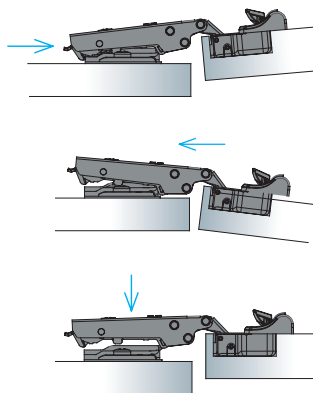

Naklipnutiev troch smeroch 3-way

- Umožňuje intuitívnu montáž závesu na podložku v troch smeroch
- Dobrý pocit z rýchlej montáže
- Jednoduchá inštalácia dverí aj pri viacerých (4 - 5) závesoch