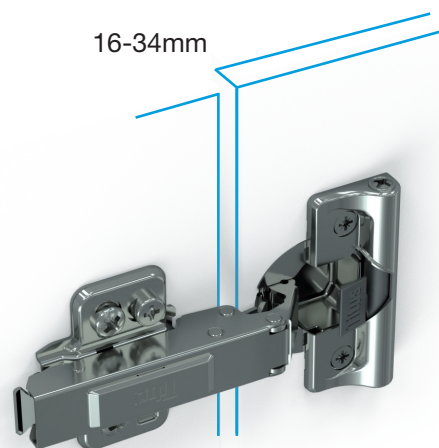

Závesy pre hrubšie dvere – kinematika s uhlom otvorenia 95°

- Optimalizované otváranie a zatváranie dverí s hrúbkou do 34 mm
- Úzke medzery medzi dvierkami
- Spoľahlivý a konzistentný výkon pri rôznych veľkostiach a hmotnostiach dverí