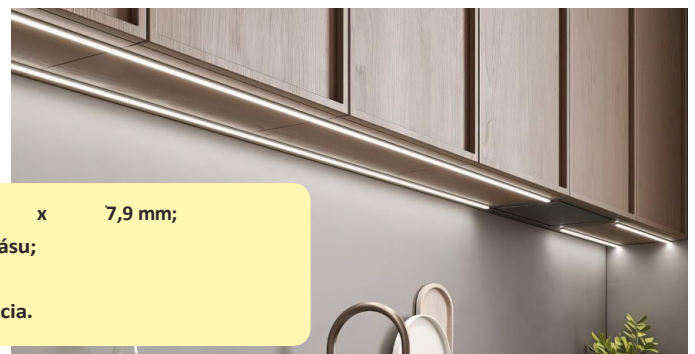

LINE MICRO - úzky povrchový profil

- zmenšené rozmery - @ 11 x 7,9 mm;
- možnosť použitia 8 mm LED pásu;
- minimalistický dizajn;
- jednoduchá povrchová inštalácia.