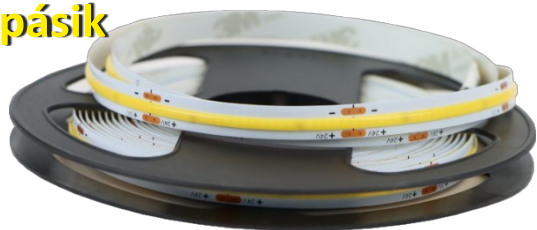

k-Ø8 SLIM PIR na mieru

- s PIR spínačom;
- a výber sú 3 : biela, čierna a hliník;
- jednoduchá inštalácia ;
- na

NARVI - 3 m dlhý architektonický profil

LED

- a výber sú 3 farby: hliníková, biela a čierna;
- ;
- je možné nainštalovať dva LED pásy s priemerom do
- určené pre steny v komunikačných priestoroch, chodbách a schodiskách;
- jednoduchá inštalácia na povrch;
- je možné rezať profily na ľubovoľnú dĺžku a vytvárať t svetelné línie.

LINE MICRO - úzky povrchový profil

- zmenšené rozmery - @ 11 x 7,9 mm;
- možnosť použitia 8 mm LED pásu;
- minimalistický dizajn;
- jednoduchá povrchová inštalácia.

NOVÉ VÝROBKY

Design Light

24V DC PREMIUM COB LED pásik

12,8 W/m

- nižší pokles napätia;
- možnosť sériového zapojenia dlhších úsekov;
- ideálne na osvetlenie stropu alebo vnútorných
- súvislá svetelná čiara bez viditeľných svetelných bodov.

Tri farby svetla