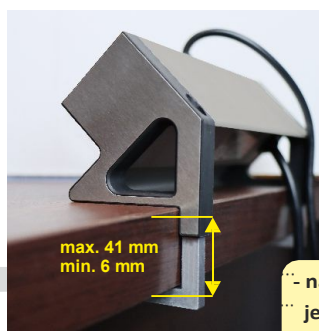

70 u BOX Nábytok

- 39 mm vysoká zapustená časť, ideálna pre dosky;
- k dispozícii s dvoma rôznymi typmi portu USB: typu A a typu C;
- univerzálna farba a minimalistický tvar sa hodia ku všetkým typom nábytku.

Nábytková zásuvka DESK BOX s portami USB typu A a C

Brúsená oceľ

max. 41 mm
min. 6 mm

- nábytková zásuvka ideálna pre pracovné dosky s hrúbkou 6-41 mm;
- jednoduchá montáž, nie je potrebné vŕtať do dosky;
- je vybavený 3 zásuvkami a 2 typmi portov USB (A a C);