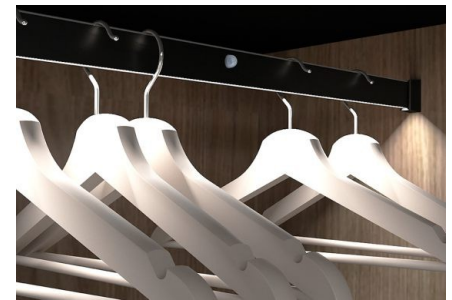

MULTI BOX Výsuvná zásuvka na nábytok

- univerzálna nábytková zásuvka bielej farby s indukčnou nabíjačkou, portmi USB A a C a RJ45;
- možnosť pripojenia viacerých zariadení;
- vybavené integrovanou indukčnou nabíjačkou;
- jednoduchá inštalácia a používanie;
- ideálne pre konferenčné miestnosti.

k-Ø8 SLIM PIR na mieru

- s PIR spínačom;
- a výber sú 3 : biela, čierna a hliník;
- jednoduchá inštalácia ;
- na

NARVI - 3 m dlhý architektonický profil

LED

- a výber sú 3 farby: hliníková, biela a čierna;
- ;
- je možné nainštalovať dva LED pásy s priemerom do
- určené pre steny v komunikačných priestoroch, chodbách a schodiskách;
- jednoduchá inštalácia na povrch;
- je možné rezať profily na ľubovoľnú dĺžku a vytvárať t svetelné línie.

LINE MICRO - úzky povrchový profil

- zmenšené rozmery - @ 11 x 7,9 mm;
- možnosť použitia 8 mm LED pásu;
- minimalistický dizajn;
- jednoduchá povrchová inštalácia.