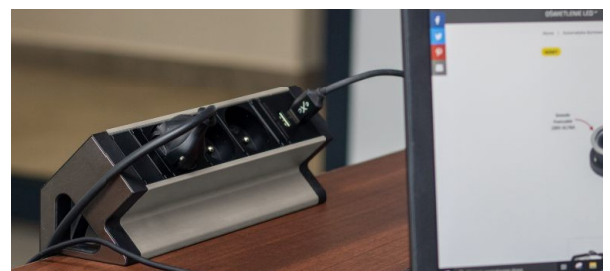

VIDEO
SCAN

TEO univerzálny bezdrôtový
spínač s funkciou
stmievania

Pcfnf]h'g]j j]Xyc'c'H9C

- bezdrôtové ovládanie nábytkového LED osvetlenia;
- dva pracovné režimy na výber:

1. DVER\ ↑" 2. POHYB\ ↑";
- jeden spínač môže ovládať dv
maximálny výkon súpravy 8 A
(96 W/12 V DC a 192 W/24 V DC).

70 u BOX Nábytok

- 39 mm vysoká zapustená časť, ideálna pre dosky;
- k dispozícii s dvoma rôznymi typmi portu USB: typu A a typu C;
- univerzálna farba a minimalistický tvar sa hodia ku všetkým typom nábytku.

Nábytková zásuvka DESK BOX s portami USB typu A a C

Brúsená oceľ

max. 41 mm
min. 6 mm

- nábytková zásuvka ideálna pre pracovné dosky s hrúbkou 6-41 mm;
- jednoduchá montáž, nie je potrebné vŕtať do dosky;
- je vybavený 3 zásuvkami a 2 typmi portov USB (A a C);

MULTI BOX Výsuvná zásuvka na nábytok

- univerzálna nábytková zásuvka bielej farby s indukčnou nabíjačkou, portmi USB A a C a RJ45;
- možnosť pripojenia viacerých zariadení;
- vybavené integrovanou indukčnou nabíjačkou;
- jednoduchá inštalácia a používanie;
- ideálne pre konferenčné miestnosti.