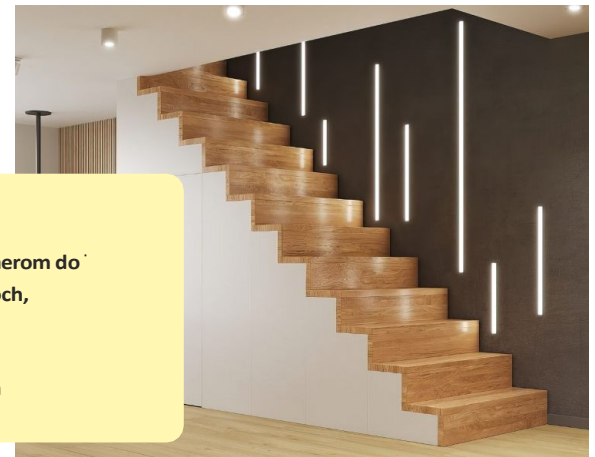

k-Ø8 SLIM PIR na mieru

- s PIR spínačom;
- a výber sú 3 : biela, čierna a hliník;
- jednoduchá inštalácia ;
- na

NARVI - 3 m dlhý architektonický profil

LED

- a výber sú 3 farby: hliníková, biela a čierna;
- ;
- je možné nainštalovať dva LED pásy s priemerom do
- určené pre steny v komunikačných priestoroch, chodbách a schodiskách;
- jednoduchá inštalácia na povrch;
- je možné rezať profily na ľubovoľnú dĺžku a vytvárať t svetelné línie.