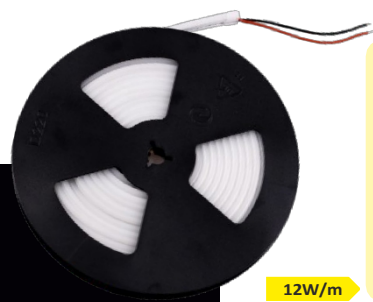

Flexibilný 24V DC LED Neon Flex pás