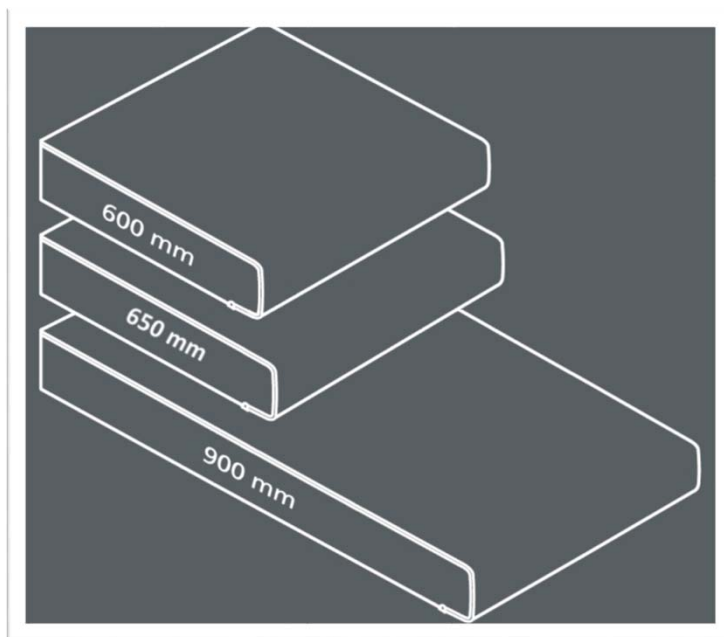

NOVÁ EXPRES KOLEKCIA

GetaLit®

15 dekórov k okamžitému odberu

- ďalších viac ako 115 dekórov do 14 dní od 1 ks !
- Hranovacie pásy (nažehľovacie, HPL, PP hrany)

Pracovné dosky

Šírky / Dĺžky

600mm 4100/2050 mm

650mm 4100/2050 mm

900mm 4100/2050 mm

Zásteny

4100 x 1300 x 14,4 mm

4100 x 650 x 14,4 mm

pre viac informácií kontaktujte Vášho predajcu