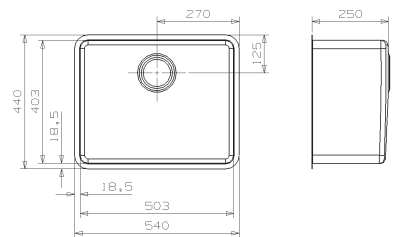

## KANSAS 50 X 40

Cabinet: 600 mm  
 Depth: 250 mm  
 Sink unit dimension: 503 x 403 mm  
 Material finish: matt inox  
 Eclipse optional (page 128)

250 MM DEEP