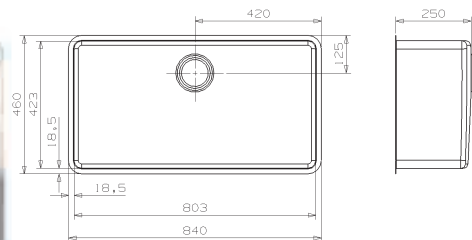

KANSAS 80 X 42

Cabinet: 900 mm
Depth: 250 mm
Sink unit dimension: 803 x 423 mm
Material finish: matt inox
Eclipse optional (page 128)

250 MM DEEP